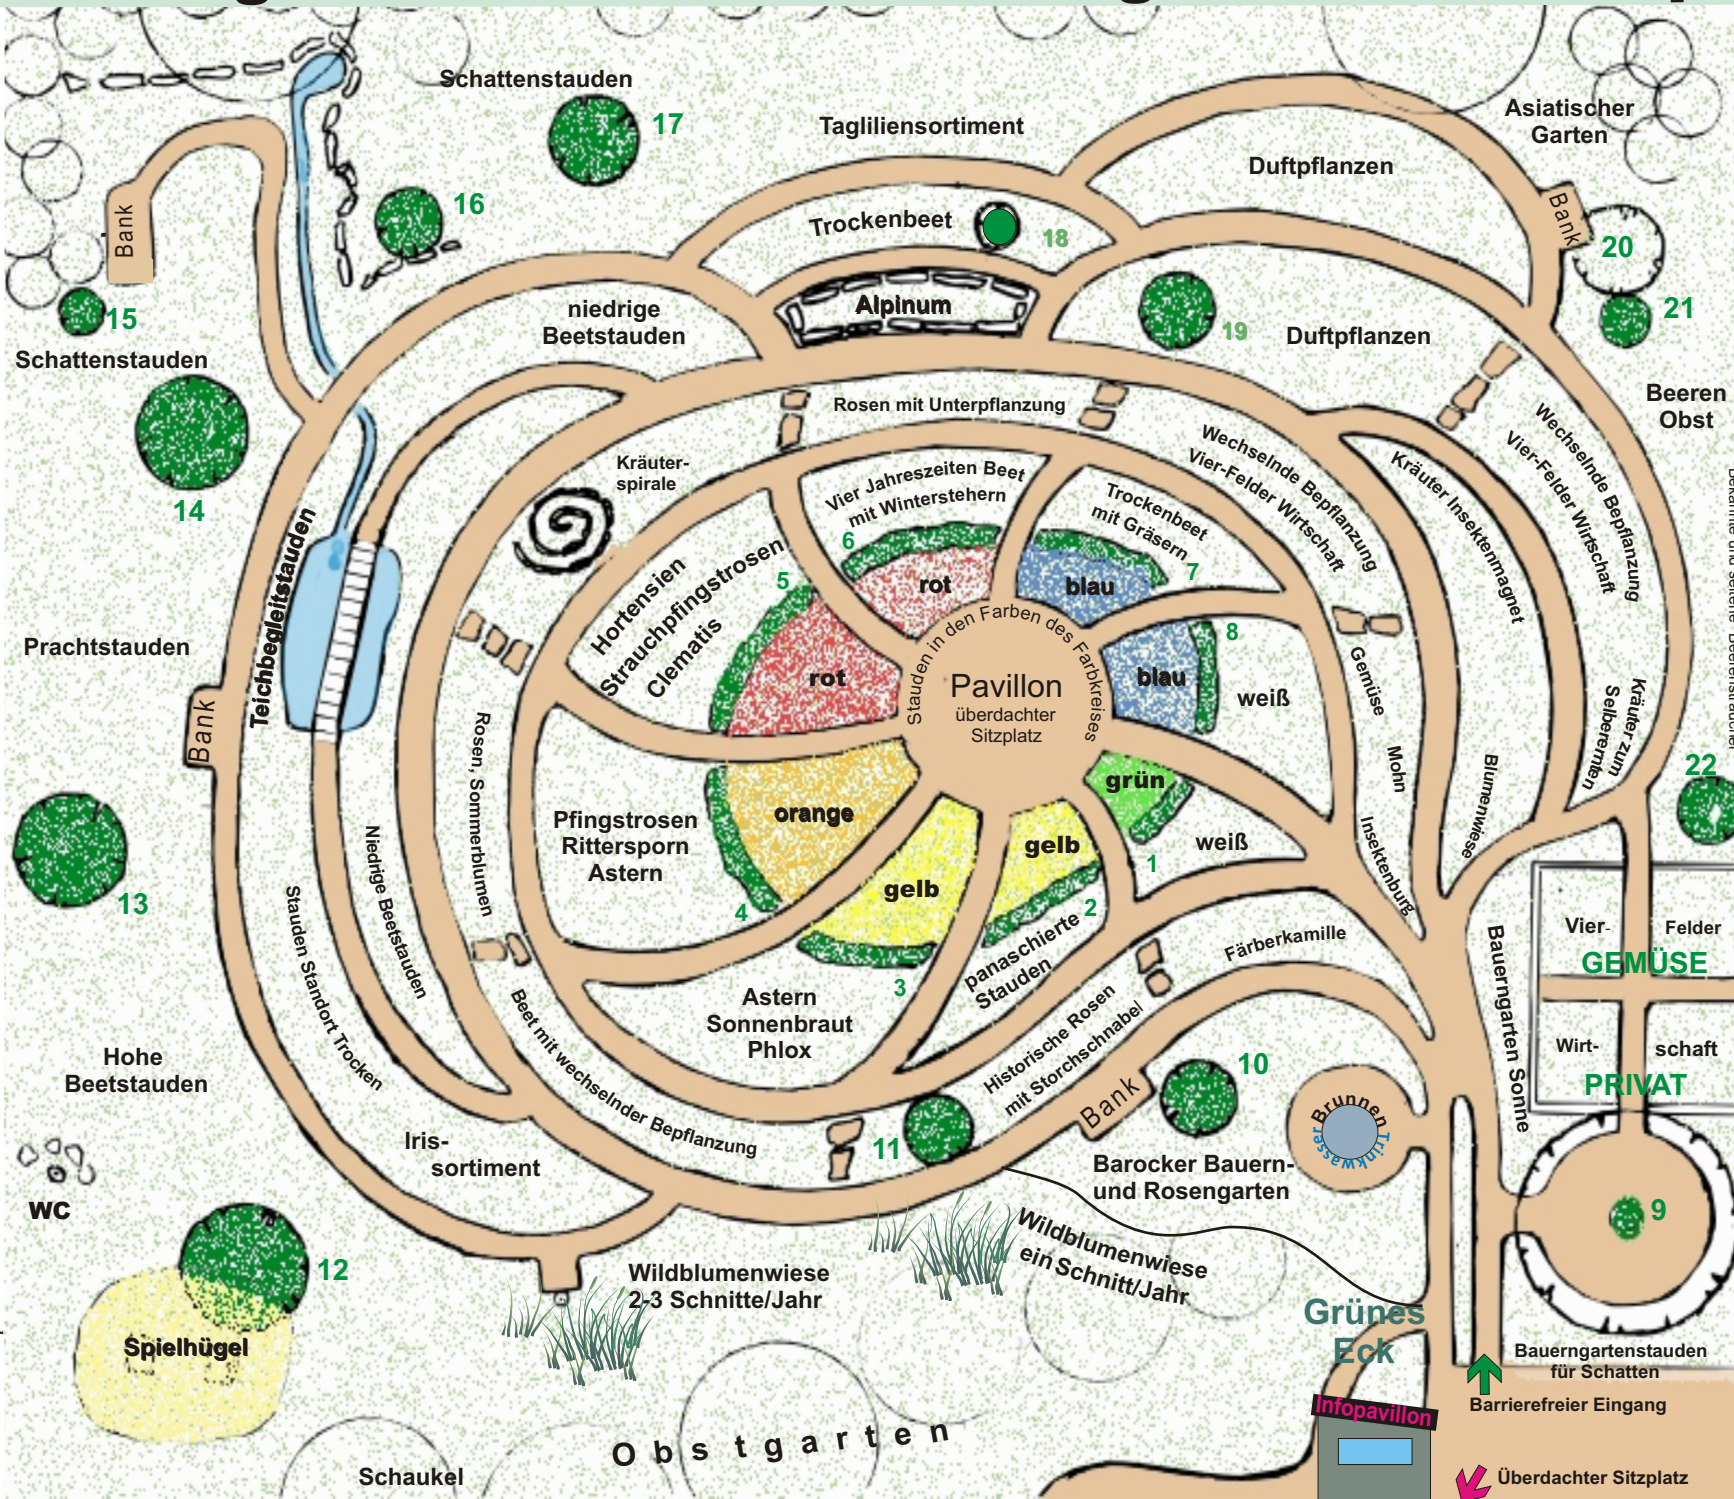

# Wegweiser durch den Schaugarten Seeshaupt

## HECKENGEHÖLZE

- 1 Liguster
- 2 Blutbuche
- 3 Hainbuche
- 4 Kornelkirsche
- 5 rote Fasanenspiere
- 6 Rotbuche
- 7 Goldbuche
- 8 Feldahorn

## BÄUME

- 9 Linde
- 10 Nelkenkirsche
- 11 Farnbuche
- 12 Süßkirsche
- 13 Tulpenbaum
- 14 Etagenhartriegel
- 15 Gewürzstrauch
- 16 Adlerschwingeneibe
- 17 Himalayabirke
- 18 Banks-Kiefer
- 19 Amberbaum
- 20 Taschentuchbaum
- 21 Formschnitteibe
- 22 Apfelbaum "Topaz"

## Schaugarten Seeshaupt